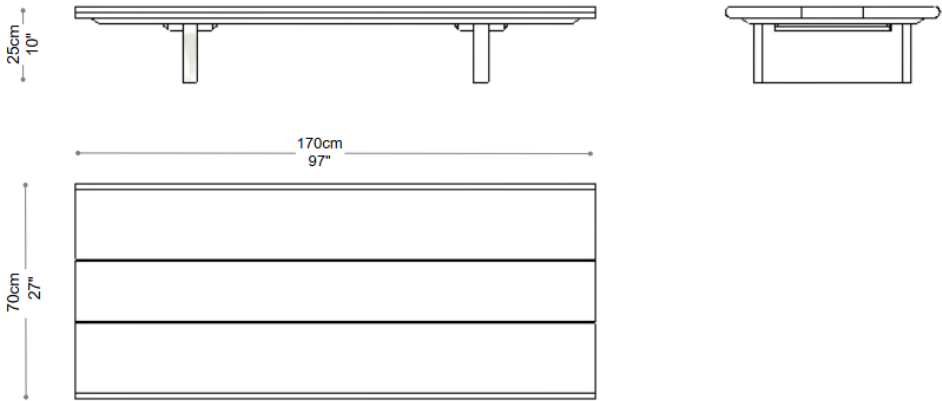

BRETON

MESA DE CENTRO

AGNES

COLEÇÃO 2025

Com linhas limpas e acabamento refinado, esta mesa adiciona um toque contemporâneo ao espaço. Tampo com detalhe em cimentício ou mármore. Acabamento variado em laminado, pintado, cimentício ou mármore. Com bases reforçadas dando segurança e estabilidade para a mesa.

MESA DE CENTRO
AGNES

BRETON

MESA DE CENTRO – AGNES

MESA DE CENTRO
AGNES

BRETON

Diferenciais:

- Podem ser escolhidos revestimentos e tamanhos distintos para composição da mesa de centro. Medidas especiais mediante consulta.

MESA DE CENTRO

AGNES

BRETON

 Estrutura em madeira laminado ou pintado, tampo em mármore, madeira laminada ou pintado.

Medidas podem apresentar leves variações. Nos reservamos o direito de efetuar essas alterações em consulta prévia.